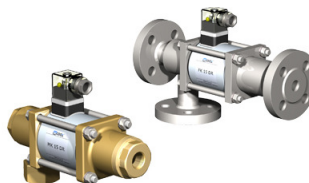

Clasificare valve coaxiale

Valve coaxiale cu actionare directa 2/2 cai

Valve coaxiale cu actionare directa 3/2 cai

Valve coaxiale cu comanda externa 2/2 cai

Valve coaxiale cu comanda externa 3/2 cai

Valve coaxiale de mare presiune

Baterii/module de valve coaxial

Valve coaxiale certificate : ATEX, DVGW, TUV