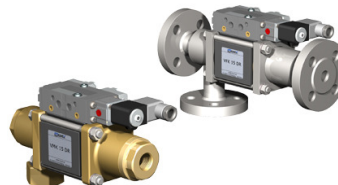

Clasificare valve coaxiale

Valve coaxiale cu actionare directa 2/2 cai

Valve coaxiale cu actionare directa 3/2 cai

Valve coaxiale cu comanda externa 2/2 cai

Valve coaxiale cu comanda externa 3/2 cai

Valve coaxiale de mare presiune

Baterii/module de valve coaxial

Valve coaxiale certificate : ATEX, DVGW, TUV